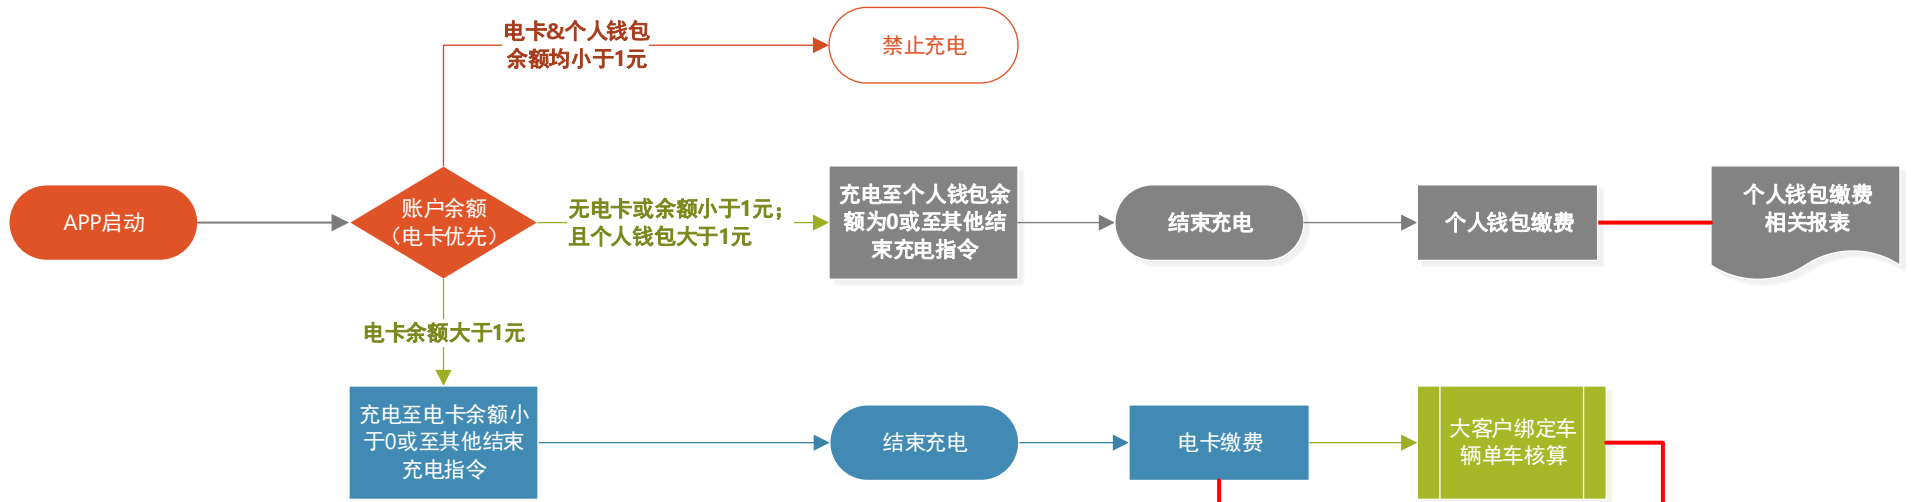

“海红e充” 充电业务流程

APP启动

刷卡启动

管理员启动