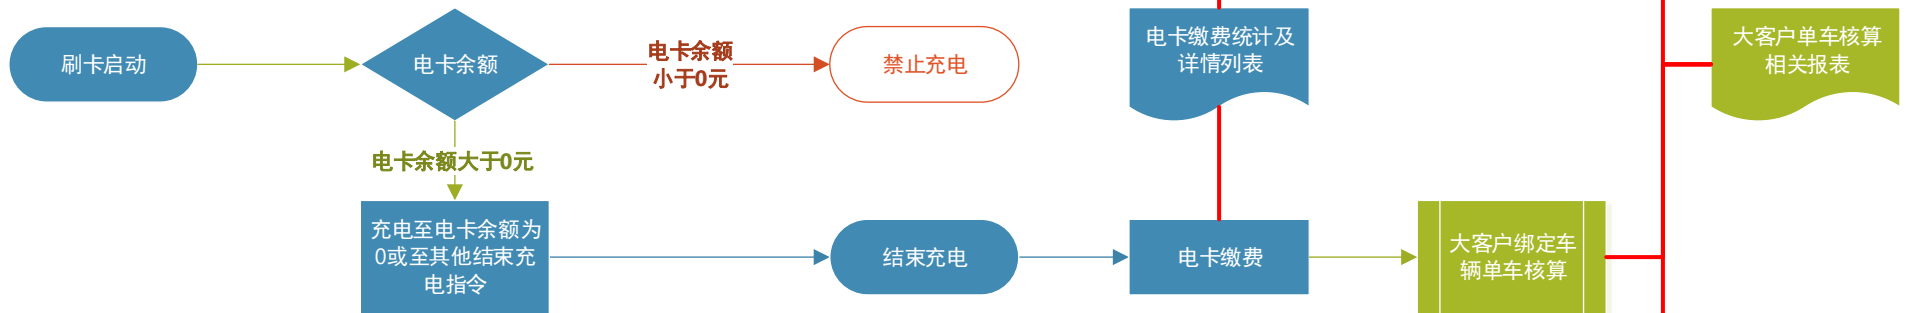

“海红e充” 充电业务流程

APP启动

刷卡启动

管理员启动